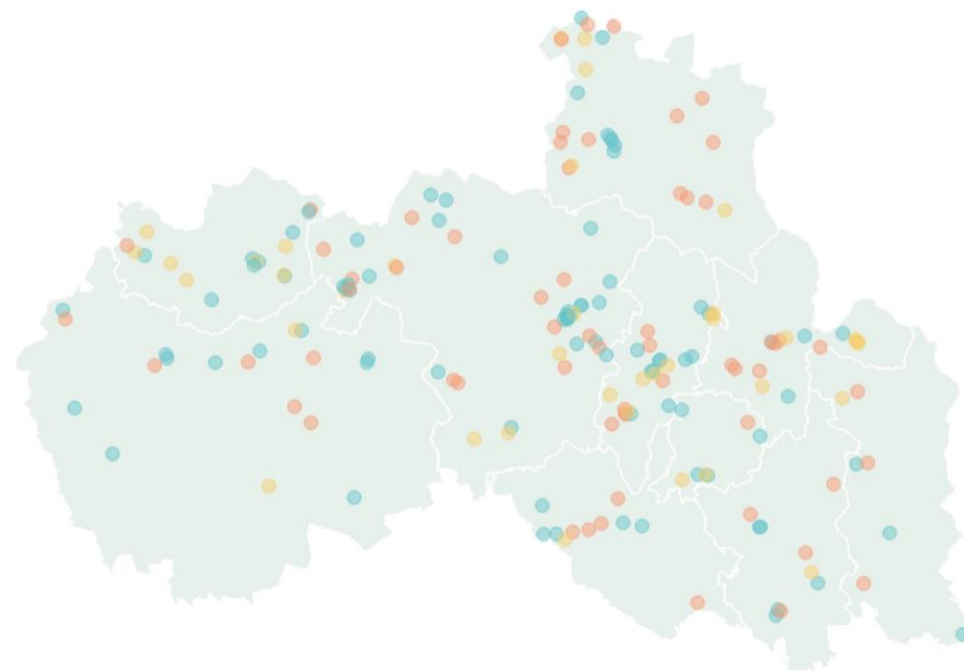

# BROWNFIELDY V LIBERECKÉM KRAJI

## Revitalizované brownfieldy na území Libereckého kraje

■ Revitalizace ■ Demolice ■ Využito

 [Download data](#)

Zdroj: Krajský úřad Libereckého kraje

Platnost dat: 1. 10. 2023

**BROWNFIELDY  
V LIBERECKÉM KRAJI**